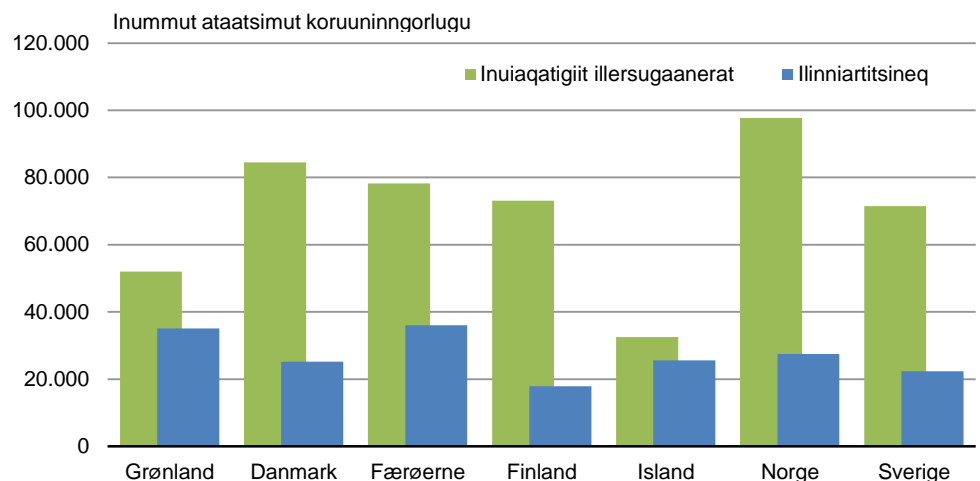

Taamaallaat Savalimmiut minillugu Nunani avannarlerni agguaqatigiissitsilluni ilinniarnermut inunnut ataasiakkaanut aningaasat atorneqartartut Kalaallit Nunaanni annertunerupput, titartakkami 2-mi tamanna takutinneqarpoq. Assersuutigalugu 2015-imi agguaqatigiissitsinermi inummut ataatsimut aningaasat atorneqarimapput Norgemi 27.475 kr.-it, Islandimi 25.554 kr.it aamma Danmarkimi 25.228 kr.-it

Inunnik isumaginninnermut aningaasartuutit killormut inissisimapput. Taamaallaat Islandi minillugu Nunani avannarlerni agguaqatigiissitsilluni inunnut ataasiakkaanut isumaginninnermut aningaasat atorneqartartut Kalaallit Nunaanni ikinnerupput. 2016-imi Kalaallit Nunaanni isumaginninnermut aningaasartuutit agguaqatigiissitsinermi 51.984 kr.-it inummut ataatsimut atorneqarsimapput. Assersuutigalugu 2015-imi inummut ataatsimut aningaasat atorneqarimapput Norgemi 97.743 kr.-it Danmarkimilu 84.486 kr.-it. Titartagaq 2 takuuk.

Titartagaq 2

Nunani avannarlerni Agguaqatigiissitsinermi inummut ataatsimut pisortat ilinniarnernut aamma inunnik isumaginninnermut

Najoqqutaq: 2016-imi pisortat aningaasaqarnerat (Kalaallit Nunaanni) aammalu 2016-imi Nunat Avannarllit Ukiumoortumik Paasisutissaat (nunat allat).

Nalunaarut: 2016-imi kalaallit Nunaanni innuttaasumut ataatsimut aningaasartuutit, 2013-imi Savalimmiuni aammalu 2015-mi nunani allani.

Uuttuut: Innuttaasumut ataatsimut koruunit.

Saqqummersitaq ”2016-imi pisortat aningaasaqarnerat” pdf-inngorlugu aaneqarsinnaavoq Naatsorsueqqissaartarfiup nittartagaani: www.stat.gl –imi.

Annertunerusumik paasisaqarnerorusuttut Naatsorsueqqissaartarfiup ittuanut Anders Blaabjerg-imut oqarasuaat (toqqaannartoq) 34 57 81-imut sianerlutik saaffiginnissinnaapput.