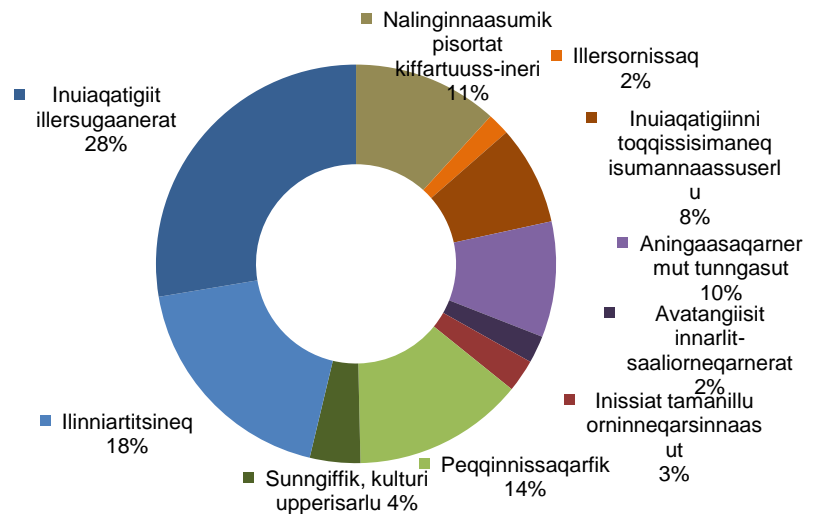

2016-imi pisortat aningaasaqarnerat

2016-imi pisortat ingerlatsinermi aningaasaateqarnermilu aningaasartuutaat 10,5 mia. kr.-it angusimavaat. Taakkunanga 27,6 pct.-it inunnik isumaginninnermut aammalu 18,6 pct.-it ilinniartitaanermut atorpeqarsimapput

2016-imi pisortaqaarfiit aamma kiffartuussinerit ingerlanneqarnerinut aningaasaateqarnermilu aningaasartuutaat 10,5 mia. kr.-iusimapput. 2015- imut sanilliullugu 380 mio. kr.-inik amerlanerupput procentinngorlugu 3,8 pct.-imik qaffassimallutik. Pisortat aningaasaqarnerannut isumaginninnermut tunngasut 27,6 pct.-iullutiullutik atuiffiunerpaajusimapput ilinniartitaaneq 18,6 pct.-imik atuiffiusimasoq tulliusoq, taakku pillugit titartagaq 1 takuuk.

Titartagaq 1.

2016-imi pisortat ingerlatsinermi sullissinermilu aningaasartuutaasa agguanneri

Tamanna saqqummersitami ”2016-imi pisortat aningaasaqarnerat”-ni Kalaallit Nunaanni Naatsorsueqqissaartarfiup saqqummersitaani takuneqarsinnaavoq. Saqqummersitaq Naatsorsueqqissaartarfiup nittartagaa www.stat.gl iserfigalugu atuarneqarsinnaavoq pdf-finngorlugulu aaneqarsinnaalluni.

Pisortat ilinniarnernut aamma isumaginninnernut aningaasartuutaat nunani avannarlerni pingaarutilerujussuupput. 2016-imi innuttaasut amerlassusaat eqqarsaatigalugit, Kalaallit Nunaanni inummut ataatsimut 35.031 kr.-it ilinniarnernut atorpeqarsimapput 51.984 kr.-it inunnik isumaginninnernut atorpeqarsimasut, taakku 2015-imi aningaasartuutinit annikinnerulaarput.